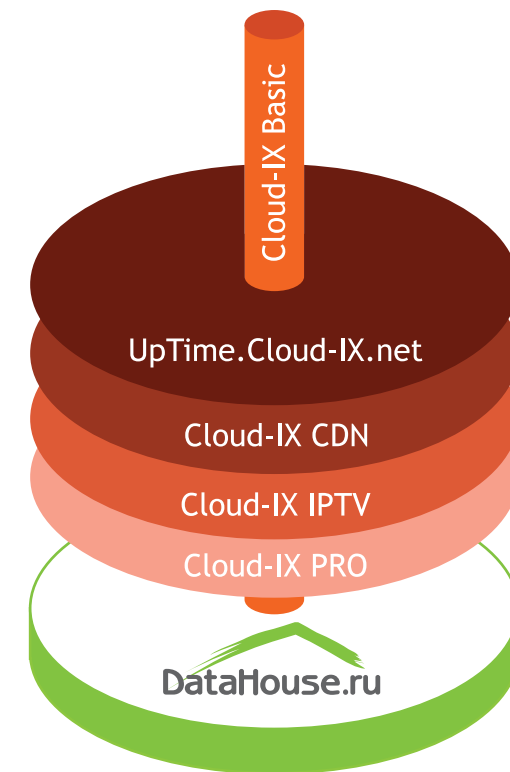

Cloud-IX.net – четыре базовых сервиса:

- **Cloud Basic** и **Cloud Pro** – сервисы базового (локального) и глобального Internet Exchange.
- **Cloud IPTV** – независимый поставщик IPTV multicast сигнала.
- **Cloud CDN** – российская национальная Content Delivery Network, построенная на базе инфраструктуры DataHouse.ru.
- **Cloud Uptime** – глобальная система мониторинга и измерений.