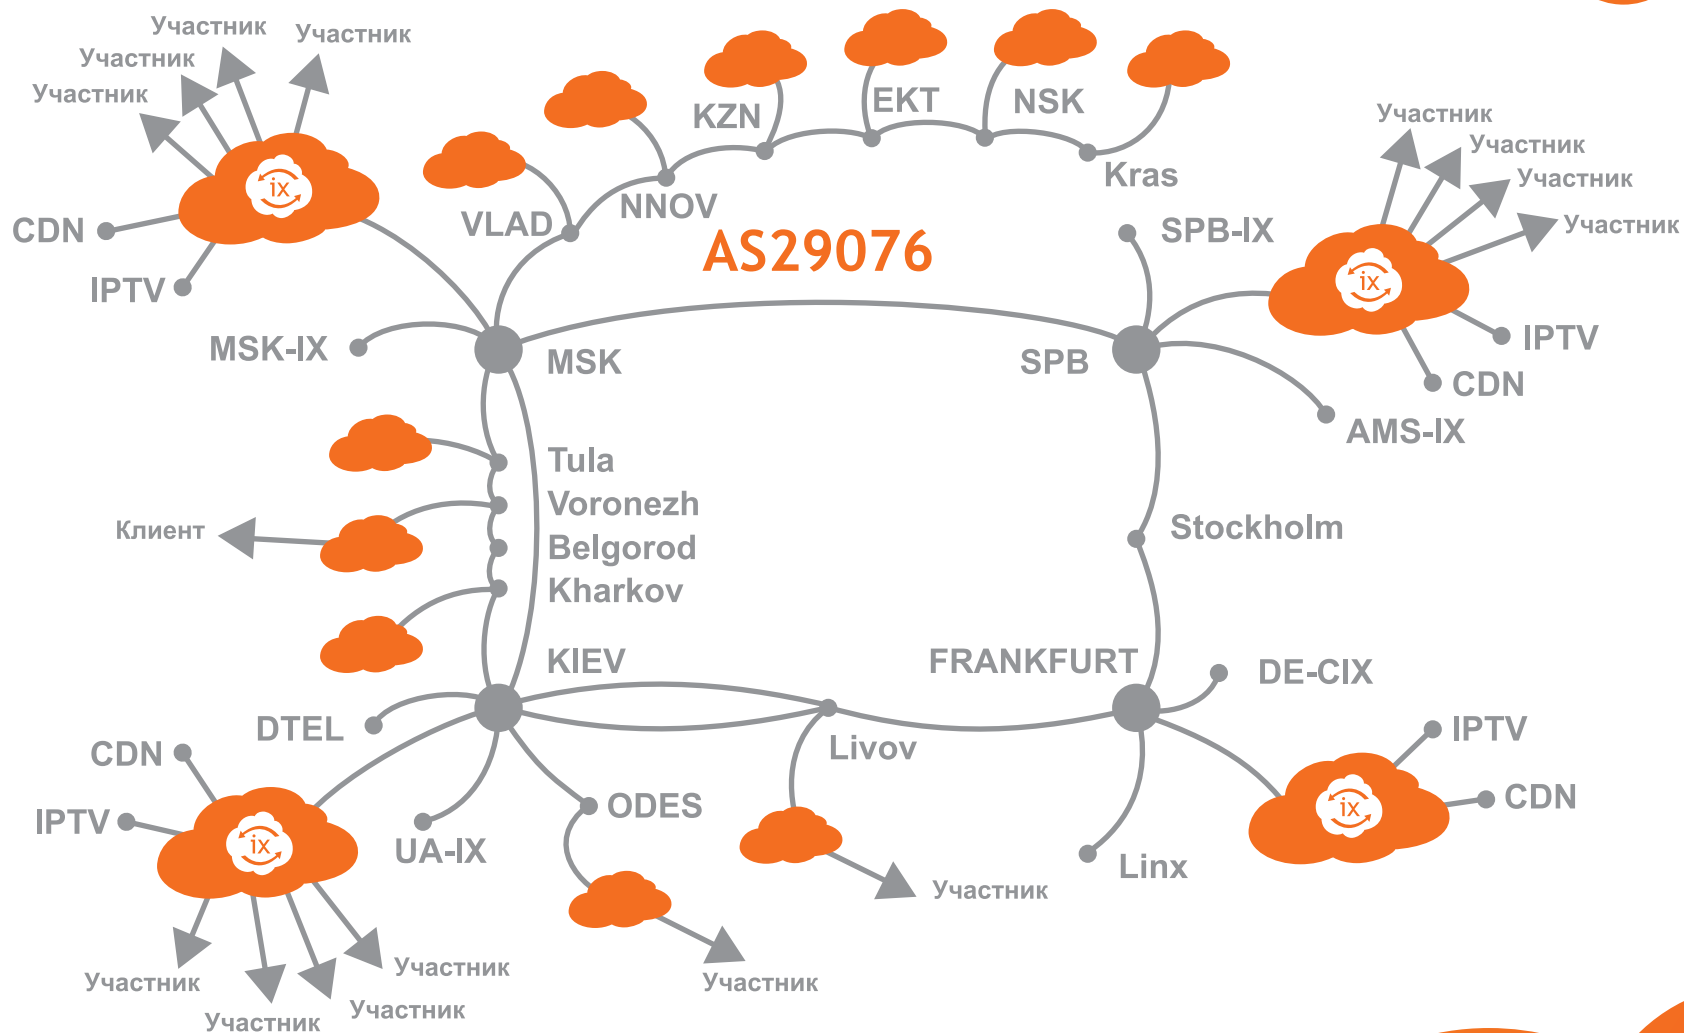

CLOUD
INTERNET
EXCHANGE

Карта сети Cloud-IX.net

Россия, Санкт-Петербург, Циолковского ул, д 10А
Украина, Киев, Богдана Хмельницкого ул., д. 86

Россия, Москва, Большая Семеновская ул. д.32, стр. 1
тел.: +7 (495) 363-05-42, www.cloud-ix.net

CLOUD
INTERNET
EXCHANGE

Схема работы сети Cloud-IX.net

Cloud-IX Basic – первый базовый элемент сервиса Cloud Internet Exchange.

Принципиальное отличие Cloud-IX.net от других локальных точек обмена: в каждом городе локальный трафик всех операторов, включенных в сервис, бесплатен независимо от его объема.

Cloud - IX Pro – второй, основной элемент сервиса Cloud Internet Exchange.

В Cloud Internet Exchange не существует как такового выделенного центрального узла. Оператор, включившийся в сервис Cloud-IX Pro в Киеве, Харькове, Одессе, Москве, Екатеринбурге, Львове, Санкт-Петербурге получает доступ ко всему облаку включенных операторов и сервисов Cloud-IX.net так, как будто все включения находится в одной локальной точке по единой цене.